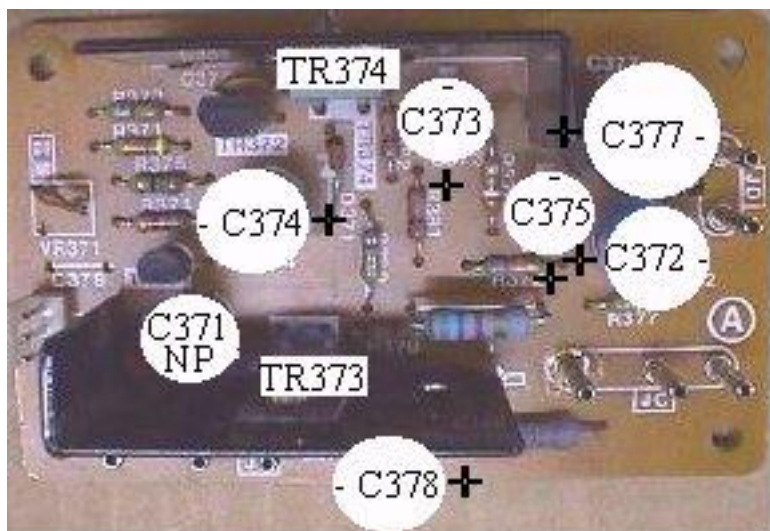

Sanyo 20EZ Audio Board CAPMAP

Location	Value	quantity to buy
C371	4,7 μ f 25v non polarized	1
C372/C374	4,7 μ f 160v	2
C375	10 μ f 50v	1
C378	10 μ f 160v	1
C377	22 μ f 160v	1
C373	100 μ f 25v	1
TR374	2SA940	1
TR373	2SC2073	1